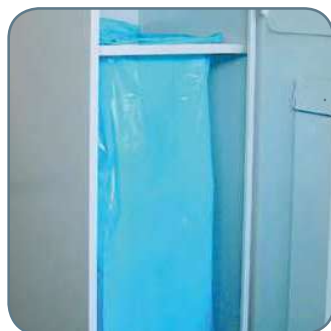

TAQUILLA LAVANDERÍA

LAUNDRY BULK COLLECTOR LOCKER
ARMOIRE A LINGE
CACIFO LAVANDERIA

Sin montaje.
Without assembly.
Pas de montage.
Sem montagem.

Cuerpo gris y puertas azul.
Grey body and blue doors.
Corp gris et portes bleu.
Corpo cinza e portas azuis.