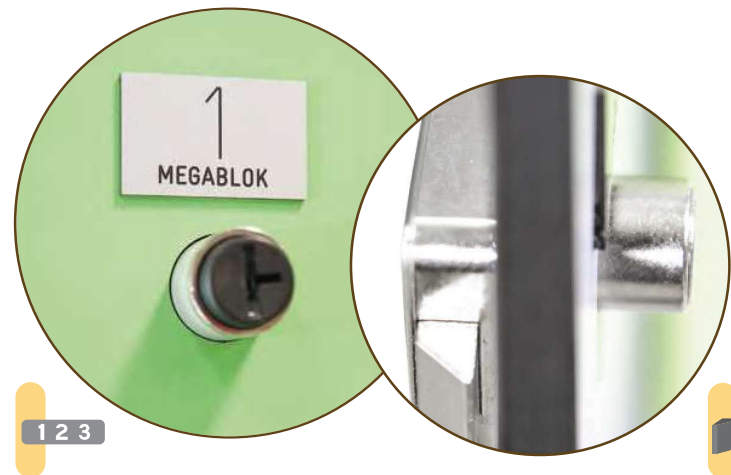

SERIE MZ

1 2 3

1 2 3

SERIE MV

SERIEMV

MV-30/1 COD. 99276	MV-30/2 COD. 99278	MV-30/3 COD. 99279	MV-30/4 COD. 99280	MV-40/1 COD. 99283	MV-40/2 COD. 99284	MV-40/3 COD. 99285
32Kg. • 0,28m ³	54Kg. • 0,54m ³	77Kg. • 0,80m ³	99Kg. • 1,07m ³	36Kg. • 0,37m ³	62Kg. • 0,72m ³	89Kg. • 1,07m ³