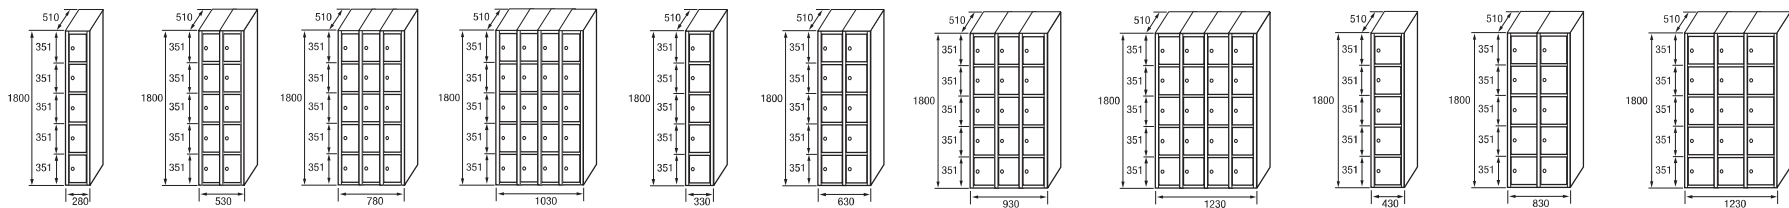

TAQUILLAS MODULARES / DISASSEMBLED LOCKERS / VESTIAIRES DEMONTABLES / ARMÁRIOS DE VESTIÁRIO DESMONTÁVEIS

SERIE AP

AP-25/1 COD. 32551 AP-25/2 COD. 32552 AP-25/3 COD. 32553 AP-25/4 COD. 32554 AP-30/1 COD. 33051 AP-30/2 COD. 33052 AP-30/3 COD. 33053 AP-30/4 COD. 33054 AP-40/1 COD. 34051 AP-40/2 COD. 34052 AP-40/3 COD. 34053

22,7Kg. • 0,26m³ 39,4Kg. • 0,49m³ 56,1Kg. • 0,72m³ 72,8Kg. • 0,95m³ 24,4Kg. • 0,30m³ 42,9Kg. • 0,58m³ 61,3Kg. • 0,85m³ 79,8Kg. • 1,13m³ 28,1Kg. • 0,39m³ 50,2Kg. • 0,76m³ 72,3Kg. • 1,13m³

SERIE AB

AB-25/1 COD. 32561 AB-25/2 COD. 32562 AB-25/3 COD. 32563 AB-25/4 COD. 32564 AB-30/1 COD. 33061 AB-30/2 COD. 33062 AB-30/3 COD. 33063 AB-30/4 COD. 33064 AB-40/1 COD. 34061 AB-40/2 COD. 34062 AB-40/3 COD. 34063