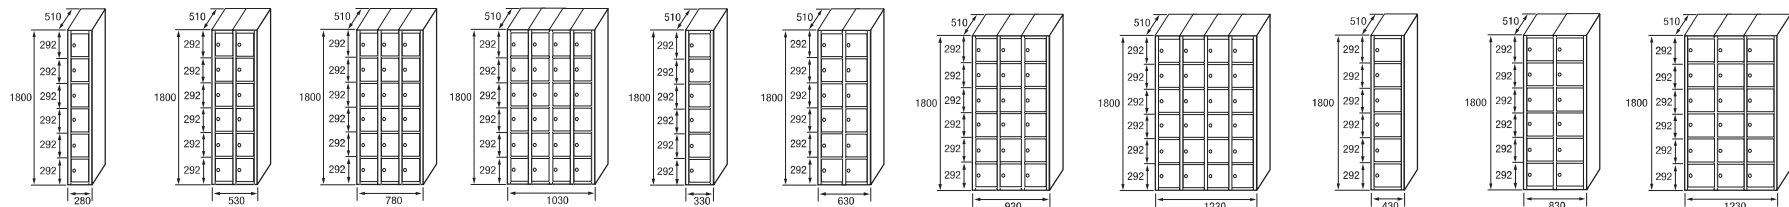

23,6Kg. • 0,26m³ 41,2Kg. • 0,49m³ 58,8Kg. • 0,72m³ 76,4Kg. • 0,95m³ 25,5Kg. • 0,30m³ 45,1Kg. • 0,58m³ 64,6Kg. • 0,85m³ 84,2Kg. • 1,13m³ 29,1Kg. • 0,39m³ 51,2Kg. • 0,76m³ 73,3Kg. • 1,13m³

SERIE AZ

AZ-25/1 COD. 32581 AZ-25/2 COD. 32582 AZ-25/3 COD. 32583 AZ-25/4 COD. 32584 AZ-30/1 COD. 33081 AZ-30/2 COD. 33082 AZ-30/3 COD. 33083 AZ-30/4 COD. 33084 AZ-40/1 COD. 34081 AZ-40/2 COD. 34082 AZ-40/3 COD. 34083